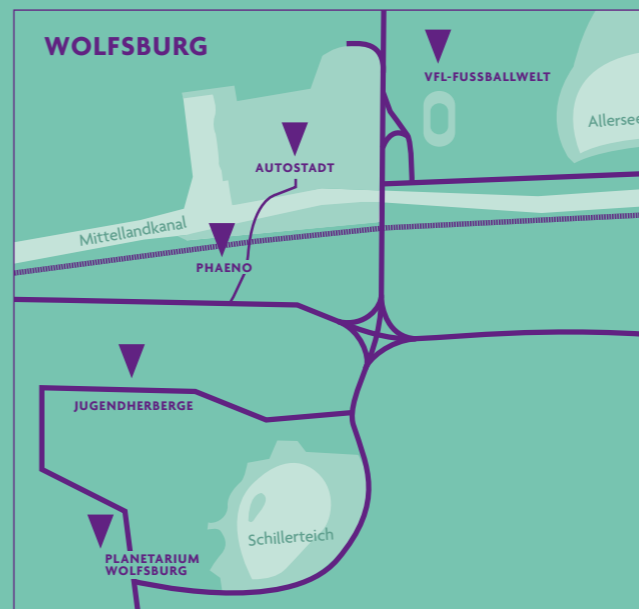

**BNE steht für Bildung für nachhaltige Entwicklung

Jugendherberge Wolfsburg

Die Jugendherberge Wolfsburg liegt inmitten der Stadt – nur wenige Gehminuten vom Hauptbahnhof und der Fußgängerzone entfernt. Schulklassen sind in Zwei- und Vierbettzimmern, die alle mit Dusche und WC ausgestattet sind, ideal untergebracht. Neben Tischkicker und Tischtennisplatten bietet das Freigelände ein Beachvolleyballfeld sowie eine Lesewiese.

ANMELDUNG & WEITERFÜHRENDE INFORMATIONEN:

Jugendherberge Wolfsburg
Kleiststr. 18 – 20
38440 Wolfsburg
05361 133 37
wolfsburg@jugendherberge.de
wolfsburg.jugendherberge.de